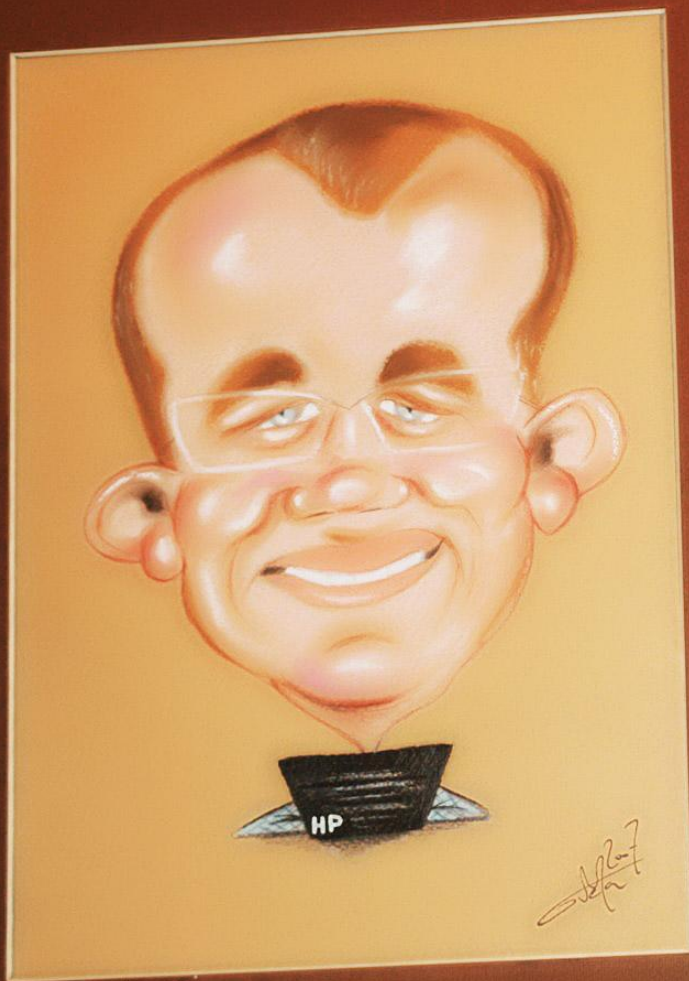

# WIZYTÓWKI

WYRÓŻNIJ SIĘ NA SPOTKANIU BZNESOWYM, ROZBAW TOWARZYSTWO  
WIZYTÓWKI ZE SWOJĄ PODOBIZNĄ W KRZYWYM ZWIERCIADLE

# NIECODZIENNY PREZENT

PORTRETY RODZINNE W KRZYWYM ZWIERCIALDE, PAMIĄTKI ŚLUBNE, PREZENTY URODZINOWE

Wiacielowi

**Marek Grela** – karykaturzysta, członek Stowarzyszenia Polskich Artystów Karykatury, twórca nietuzinkowy, biorący na warsztat znanych, popularnych, ale także tych, których chcemy oglądać tylko i wyłącznie w krzywym zwierciadle. Marek Grela zadebiutował wystawą w 1999 roku, po zdobyciu I miejsca w konkursie plastycznym SDK *Tęcza* w Tychach, zaledwie w wielu 13 lat. Kolejne sukcesy przyszły już gładko. Przez dwa lata z rzędu (2007 i 2008) był karykaturzystą Gali *Świry* transmitowanej przez Telewizję Polską. Pod jego pastelem znaleźli się m.in. Szymon Majewski, Michał Koterski i inne pop-gwiazdy szklanego ekranu. Ale nie tylko świat POP jest przedmiotem karykatury Grela. Swoją obraz w krzywym zwierciadle widzieli już m.in. Hanna Bakula, o. Leon Knabit, Jerzy Urban, Bogusław Linda, a nawet Wisława Szymborska. Jego prace znajdują się dziś w domach Jana Nowickiego, Eweliny Flinty, Urszuli Dudziak, Justyny Steczkowskiej i wielu innych polskich gwiazd. Wśród zrealizowanych wystaw znajdują się m.in. wystawa podczas I edycji Festiwalu *Absurdalia* (2007), wernisaż w Galerii *Na Bruku* (2008), Muzeum Karykatury (2008), Dom Kultury *Zacisze* w Warszawie (2008). Obecnie mieszka i pracuje w Tychach.